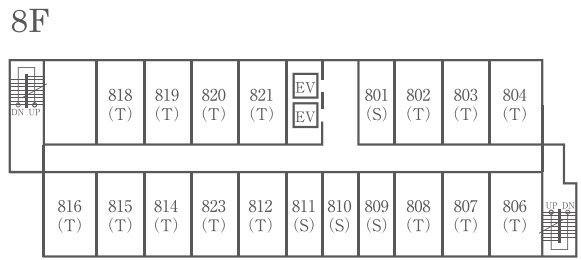

■ 客室数 / 171室 (収容人数 / 379名 内生徒195名)

- ・シングル(13㎡) / 61室(定員2名)
- ・ダブル(14㎡) / 29室(定員2名)
- ・ツインB(20㎡) / 45室(定員2名)
- ・ツインA(23㎡) / 32室(定員2~3名)
- ・ツインS(24㎡) / 3室(定員2~3名)
- ・その他(23㎡) / 1室(定員4名)

HOTEL SOBIAL

ホテルソビアル 大阪ドーム前

T=ツイン D=ダブル S=シングル

■客室数 / 158室 (収容人数 / 284名 内生徒240名)

- ・シングル (12㎡) / 32室 (定員1名)
- ・ツイン (16㎡) / 120室 (定員2名)
- ・ダブル (14㎡) / 6室 (定員2名)