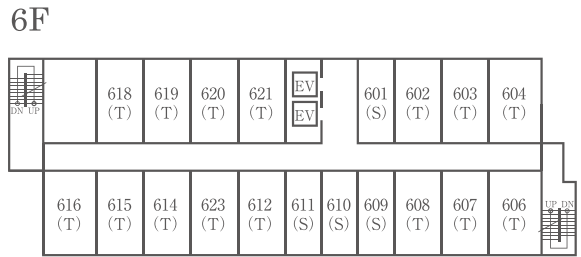

■ 客室数 / 171室 (収容人数 / 379名 内生徒195名)

- ・シングル(13㎡) / 61室(定員2名)
- ・ダブル(14㎡) / 29室(定員2名)
- ・ツインB(20㎡) / 45室(定員2名)
- ・ツインA(23㎡) / 32室(定員2~3名)
- ・ツインS(24㎡) / 3室(定員2~3名)
- ・その他(23㎡) / 1室(定員4名)

HOTEL SOBIAL

ホテルソビアル 大阪ドーム前

T=ツイン D=ダブル S=シングル

■客室数 / 158室 (収容人数 / 284名 内生徒240名)

- ・シングル (12㎡) / 32室 (定員1名)
- ・ツイン (16㎡) / 120室 (定員2名)
- ・ダブル (14㎡) / 6室 (定員2名)