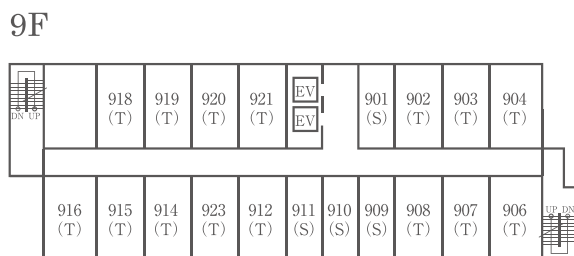

■ 客室数 / 171室 (収容人数 / 379名 内生徒195名)

- ・シングル(13㎡) / 61室(定員2名)
- ・ダブル(14㎡) / 29室(定員2名)
- ・ツインB(20㎡) / 45室(定員2名)
- ・ツインA(23㎡) / 32室(定員2~3名)
- ・ツインS(24㎡) / 3室(定員2~3名)
- ・その他(23㎡) / 1室(定員4名)

HOTEL SOBIAL

ホテルソビアル 大阪ドーム前

T=ツイン D=ダブル S=シングル

■客室数 / 158室 (収容人数 / 284名 内生徒240名)

- ・シングル (12㎡) / 32室 (定員1名)
- ・ツイン (16㎡) / 120室 (定員2名)
- ・ダブル (14㎡) / 6室 (定員2名)