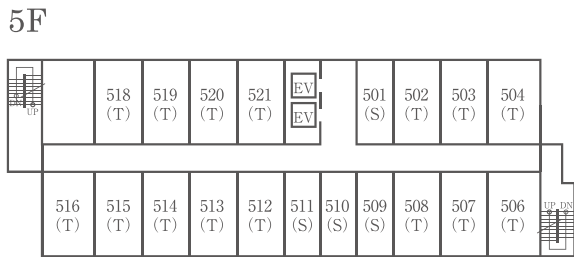

■ 客室数 / 171室 (収容人数 / 379名 内生徒195名)

- ・シングル(13㎡) / 61室(定員2名)
- ・ダブル(14㎡) / 29室(定員2名)
- ・ツインB(20㎡) / 45室(定員2名)
- ・ツインA(23㎡) / 32室(定員2~3名)
- ・ツインS(24㎡) / 3室(定員2~3名)
- ・その他(23㎡) / 1室(定員4名)

HOTEL SOBIAL

ホテルソビアル 大阪ドーム前

T=ツイン D=ダブル S=シングル

■客室数 / 158室 (収容人数 / 284名 内生徒240名)

- ・シングル (12㎡) / 32室 (定員1名)
- ・ツイン (16㎡) / 120室 (定員2名)
- ・ダブル (14㎡) / 6室 (定員2名)