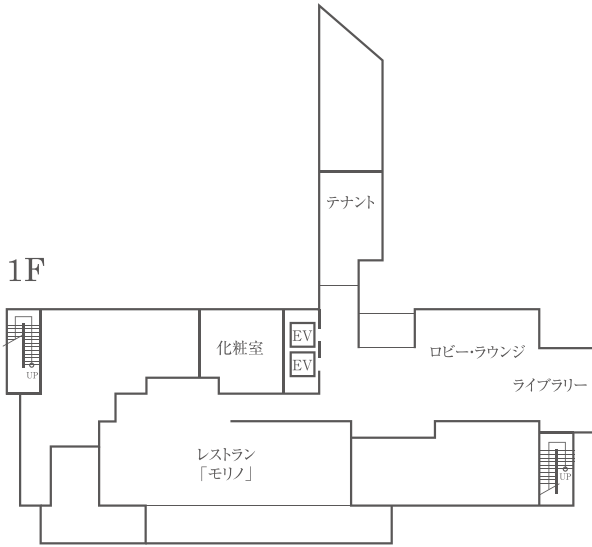

■ 客室数 / 171室 (収容人数 / 379名 内生徒195名)

- ・シングル(13㎡) / 61室(定員2名)
- ・ダブル(14㎡) / 29室(定員2名)
- ・ツインB(20㎡) / 45室(定員2名)
- ・ツインA(23㎡) / 32室(定員2~3名)
- ・ツインS(24㎡) / 3室(定員2~3名)
- ・その他(23㎡) / 1室(定員4名)

HOTEL SOBIAL

ホテルソビアル 大阪ドーム前

T=ツイン D=ダブル S=シングル

■客室数 / 158室 (収容人数 / 284名 内生徒240名)

- ・シングル (12㎡) / 32室 (定員1名)
- ・ツイン (16㎡) / 120室 (定員2名)
- ・ダブル (14㎡) / 6室 (定員2名)