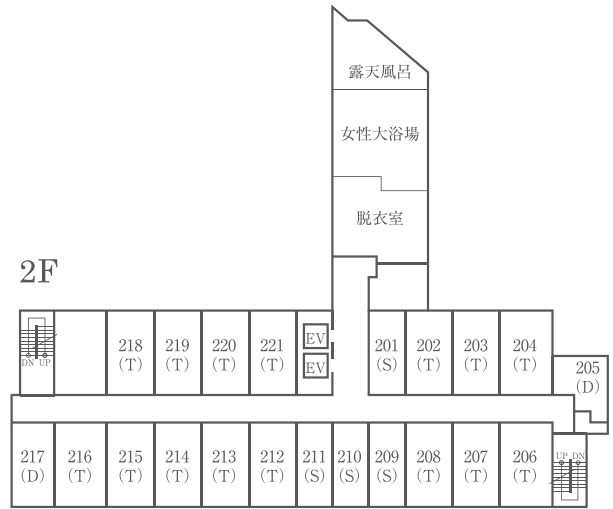

■ 客室数 / 171室 (収容人数 / 379名 内生徒195名)

- ・シングル(13㎡) / 61室(定員2名)
- ・ダブル(14㎡) / 29室(定員2名)
- ・ツインB(20㎡) / 45室(定員2名)
- ・ツインA(23㎡) / 32室(定員2~3名)
- ・ツインS(24㎡) / 3室(定員2~3名)
- ・その他(23㎡) / 1室(定員4名)

HOTEL SOBIAL

ホテルソビアル 大阪ドーム前

T=ツイン D=ダブル S=シングル

■客室数 / 158室 (収容人数 / 284名 内生徒240名)

- ・シングル (12㎡) / 32室 (定員1名)
- ・ツイン (16㎡) / 120室 (定員2名)
- ・ダブル (14㎡) / 6室 (定員2名)