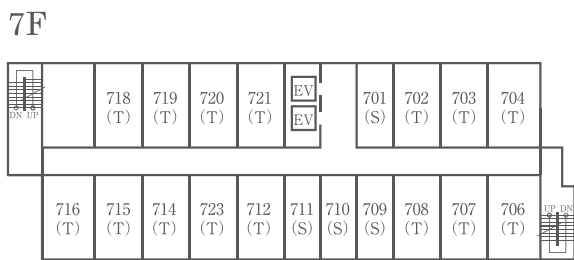

■ 客室数 / 171室 (収容人数 / 379名 内生徒195名)

- ・シングル(13㎡) / 61室(定員2名)
- ・ダブル(14㎡) / 29室(定員2名)
- ・ツインB(20㎡) / 45室(定員2名)
- ・ツインA(23㎡) / 32室(定員2~3名)
- ・ツインS(24㎡) / 3室(定員2~3名)
- ・その他(23㎡) / 1室(定員4名)

HOTEL SOBIAL

ホテルソビアル 大阪ドーム前

T=ツイン D=ダブル S=シングル

■客室数 / 158室 (収容人数 / 284名 内生徒240名)

- ・シングル (12㎡) / 32室 (定員1名)
- ・ツイン (16㎡) / 120室 (定員2名)
- ・ダブル (14㎡) / 6室 (定員2名)