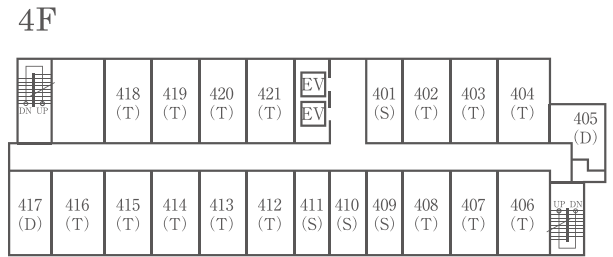

■ 客室数 / 171室 (収容人数 / 379名 内生徒195名)

- ・シングル(13㎡) / 61室(定員2名)
- ・ダブル(14㎡) / 29室(定員2名)
- ・ツインB(20㎡) / 45室(定員2名)
- ・ツインA(23㎡) / 32室(定員2~3名)
- ・ツインS(24㎡) / 3室(定員2~3名)
- ・その他(23㎡) / 1室(定員4名)

HOTEL SOBIAL

ホテルソビアル 大阪ドーム前

T=ツイン D=ダブル S=シングル

■客室数 / 158室 (収容人数 / 284名 内生徒240名)

- ・シングル (12㎡) / 32室 (定員1名)
- ・ツイン (16㎡) / 120室 (定員2名)
- ・ダブル (14㎡) / 6室 (定員2名)