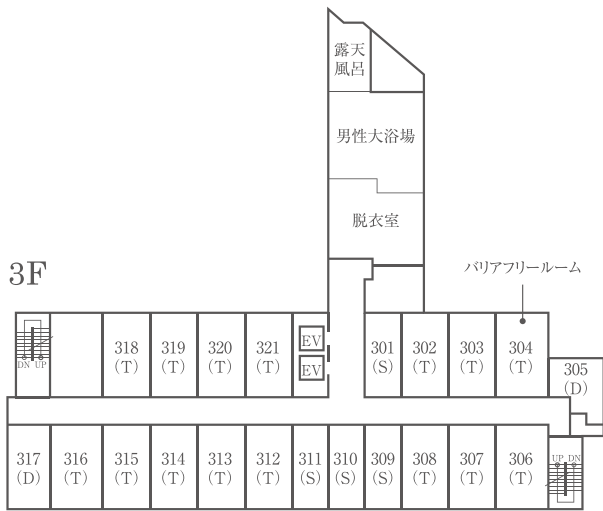

■ 客室数 / 171室 (収容人数 / 379名 内生徒195名)

- ・シングル(13㎡) / 61室(定員2名)
- ・ダブル(14㎡) / 29室(定員2名)
- ・ツインB(20㎡) / 45室(定員2名)
- ・ツインA(23㎡) / 32室(定員2~3名)
- ・ツインS(24㎡) / 3室(定員2~3名)
- ・その他(23㎡) / 1室(定員4名)

HOTEL SOBIAL

ホテルソビアル 大阪ドーム前

T=ツイン D=ダブル S=シングル

■客室数 / 158室 (収容人数 / 284名 内生徒240名)

- ・シングル (12㎡) / 32室 (定員1名)
- ・ツイン (16㎡) / 120室 (定員2名)
- ・ダブル (14㎡) / 6室 (定員2名)