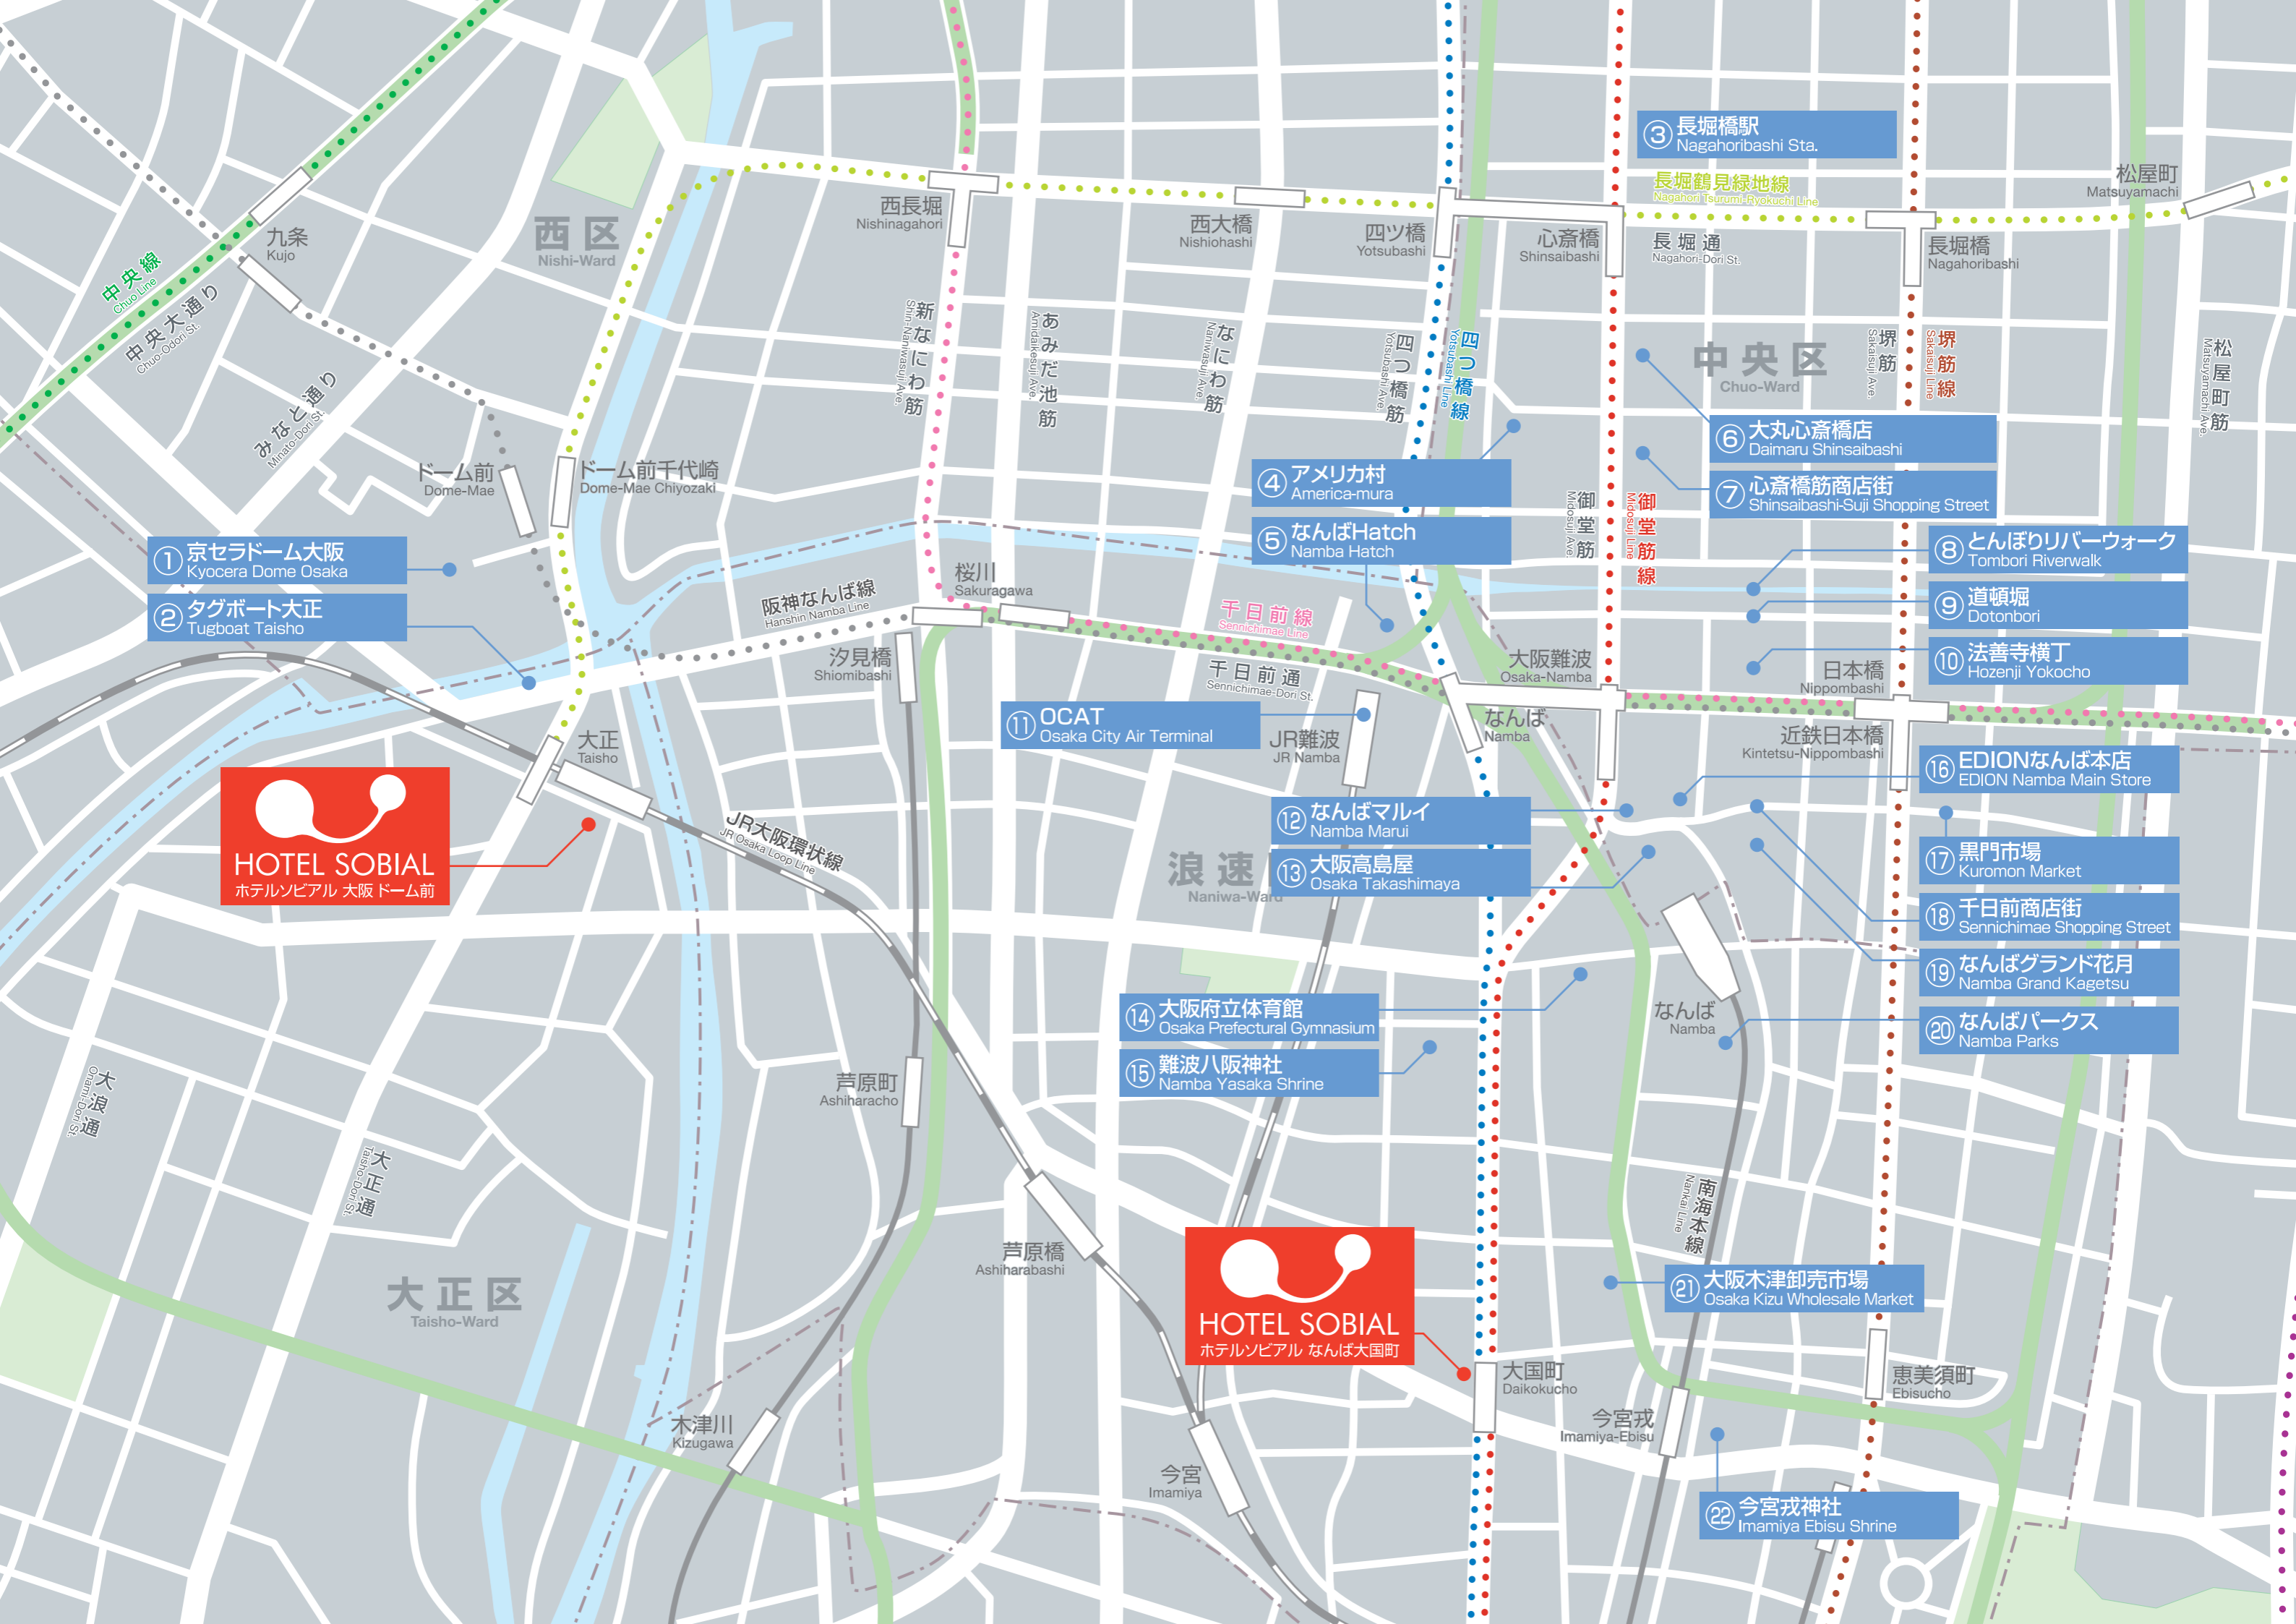

① 上方温泉一休
Kamigata Onsen Ikkyu

② 中央卸売市場
Osaka Municipal Wholesale Market

③ 大阪北港マリーナ
Osaka Hokko Marina

④ おおきにアリーナ舞洲
Ookini Arena Maishima

⑥ ユニバーサルスタジオジャパン
Universal Studios Japan

⑦ 空庭温泉
Solaniwa Onsen

⑧ 京セラドーム大阪
Kyocera Dome Osaka

大正区
Taisho-Ward

⑯ さきしまコスモタワー展望台
Osaka Pref. Government Sakishima Building Observatory

トレードセンター前
Trade Center-Mae

中ふ頭
Nakafuto

ポートタウン西
Port Town-Nishi

ポートタウン東
Port Town-Higashi

⑳ 南港中央野球場
Nanko Central Baseball Stadium

西天下茶屋
Nishi-Tengachaya

- ① 京セラドーム大阪
Kyocera Dome Osaka
- ② タグボート大正
Tugboat Taisho

HOTEL SOBIAL
ホテルソビアル 大阪 ドーム前

- ④ アメリカ村
America-mura
- ⑤ なんばHatch
Namba Hatch
- ⑪ OCAT
Osaka City Air Terminal

- ⑫ なんばマルイ
Namba Marui
- ⑬ 大阪高島屋
Osaka Takashimaya

- ⑭ 大阪府立体育館
Osaka Prefectural Gymnasium
- ⑮ 難波八阪神社
Namba Yasaka Shrine

HOTEL SOBIAL
ホテルソビアル なんば大国町

- ③ 長堀橋駅
Nagahoribashi Sta.

- ⑥ 大丸心斎橋店
Daimaru Shinsaibashi
- ⑦ 心斎橋筋商店街
Shinsaibashi-suji Shopping Street